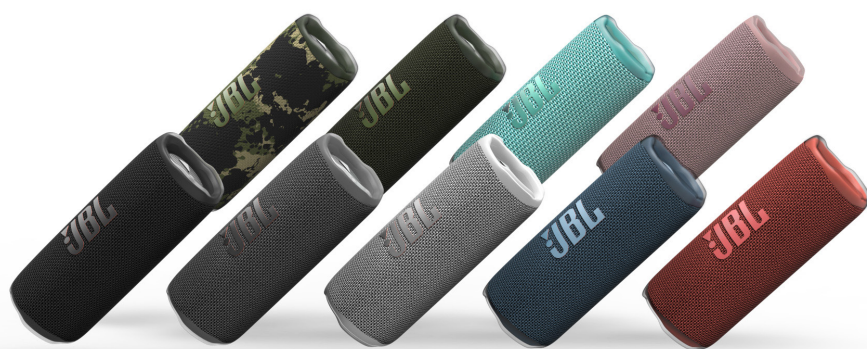

Opvallend geluid voor elk avontuur.

Jouw avontuur. Jouw soundtrack. De opvallende JBL Flip 6 levert krachtige en heldere JBL Original Pro Sound, dankzij het 2-wegs luidsprekersysteem. Dit bestaat uit een geoptimaliseerde racetrack-vormige driver, aparte tweeter en dubbele pompde basradiatoren. Deze krachtige en draagbare luidspreker is waterbestendig en stofdicht, zodat je hem overal mee naartoe kunt nemen. Ongeacht het weer. En met een batterijduur van 12 uur kun je dag en nacht feesten, waar de muziek je ook brengt. Gebruik PartyBoost om meerdere compatible luidsprekers te koppelen. De Flip 6 is verkrijgbaar in verschillende coole kleuren.

Funcities

- ▶ Luider, krachtiger geluid
- ▶ IP67-waterbestendig en stofdicht
- ▶ 12 uur afspeeltijd
- ▶ Opvallend ontwerp
- ▶ Maak het extra leuk met PartyBoost
- ▶ JBL Portable-app
- ▶ USB-oplaadbeveiliging
- ▶ Draadloze Bluetooth-streaming
- ▶ Milieuvriendelijke verpakking

Functies en eigenschappen

Luider, krachtiger geluid

De beat gaat door. Het JBL Flip 6 2-wegs luidsprekersysteem zorgt voor luid, kristalhelder en krachtig geluid. De racetrack-vormige woofer levert uitzonderlijke lage frequenties en middentonen. En een aparte tweeter produceert duidelijke, heldere hoge frequenties. De Flip 6 heeft ook geoptimaliseerde dubbele passieve radiatoren voor een diepe bas. Deze is afgestemd met behulp van het geavanceerde algoritme van Harman.

IP67-waterbestendig en stofdicht

Naar het zwembad. Naar het park. JBL Flip 6 is IP67-waterbestendig en stofdicht, zodat je je luidspreker overal mee naartoe kunt nemen.

12 uur afspeeltijd

Maak je geen zorgen over je batterij. De JBL Flip 6 geeft je tot 12 uur afspeeltijd bij één keer opladen.