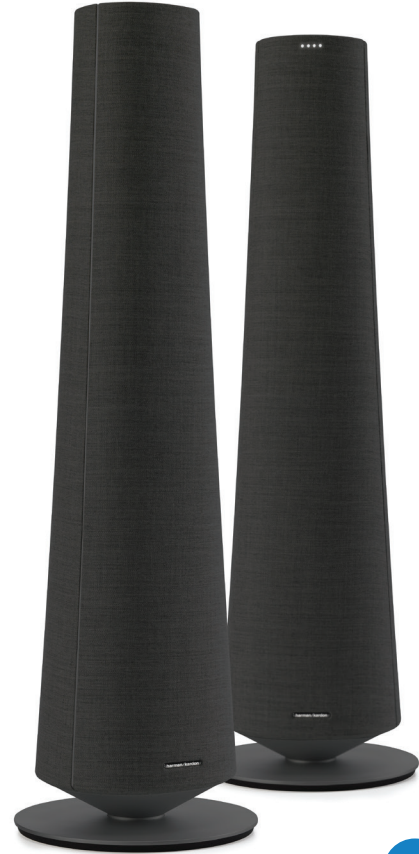

DESIGN
AWARD
2018

reddot award 2018
winner interface design

Assistant Google

Un son magnifique qui vous parle

Les Citation Tower de Harman Kardon sont des enceintes HI-FI intelligentes haut de gamme conçues pour les audiophiles. Les Citation Tower fournissent la meilleure expérience d'écoute stéréo sur 2 avec des aigus précis et des graves profonds. D'un emploi simple avec leur écran tactile LCD en couleurs, les Citation Tower combinent l'innovation en audio résidentiel et l'attention au détail du design, pour une apparence sophistiquée et un son authentique de qualité concert. Les amateurs de musique aimeront l'accès à plus de 300 services musicaux et à la diffusion haute définition via Chromecast intégré. L'Assistant Google apporte la commande vocale pratique à votre Citation Tower pour une assistance mains libres dans tout votre domicile. Obtenez des réponses, écoutez la musique, organisez votre journée, commandez votre domotique, appréciez votre divertissement et plus encore, avec votre seule voix !

Caractéristiques

- Design industriel haut de gamme
- Qualité audio avec technologies de pointe
- La musique partout
- Aide mains libres avec votre voix, basé sur Google Assistant
- Son cinéma surround sans fil
- Lisez et commandez votre musique avec votre voix
- Plus de 300 services de diffusion musicaux sont disponibles avec la diffusion Wi-Fi
- Prête pour le son d'ambiance surround multi-canal
- Microphone désactivable
- Mises à jour automatiques
- Configuration simple avec l'application de Google Home sur iOS et Android
- Écran tactile couleur
- Diffusion Bluetooth® sans fil
- Touchez pour accéder à votre pré-réglage